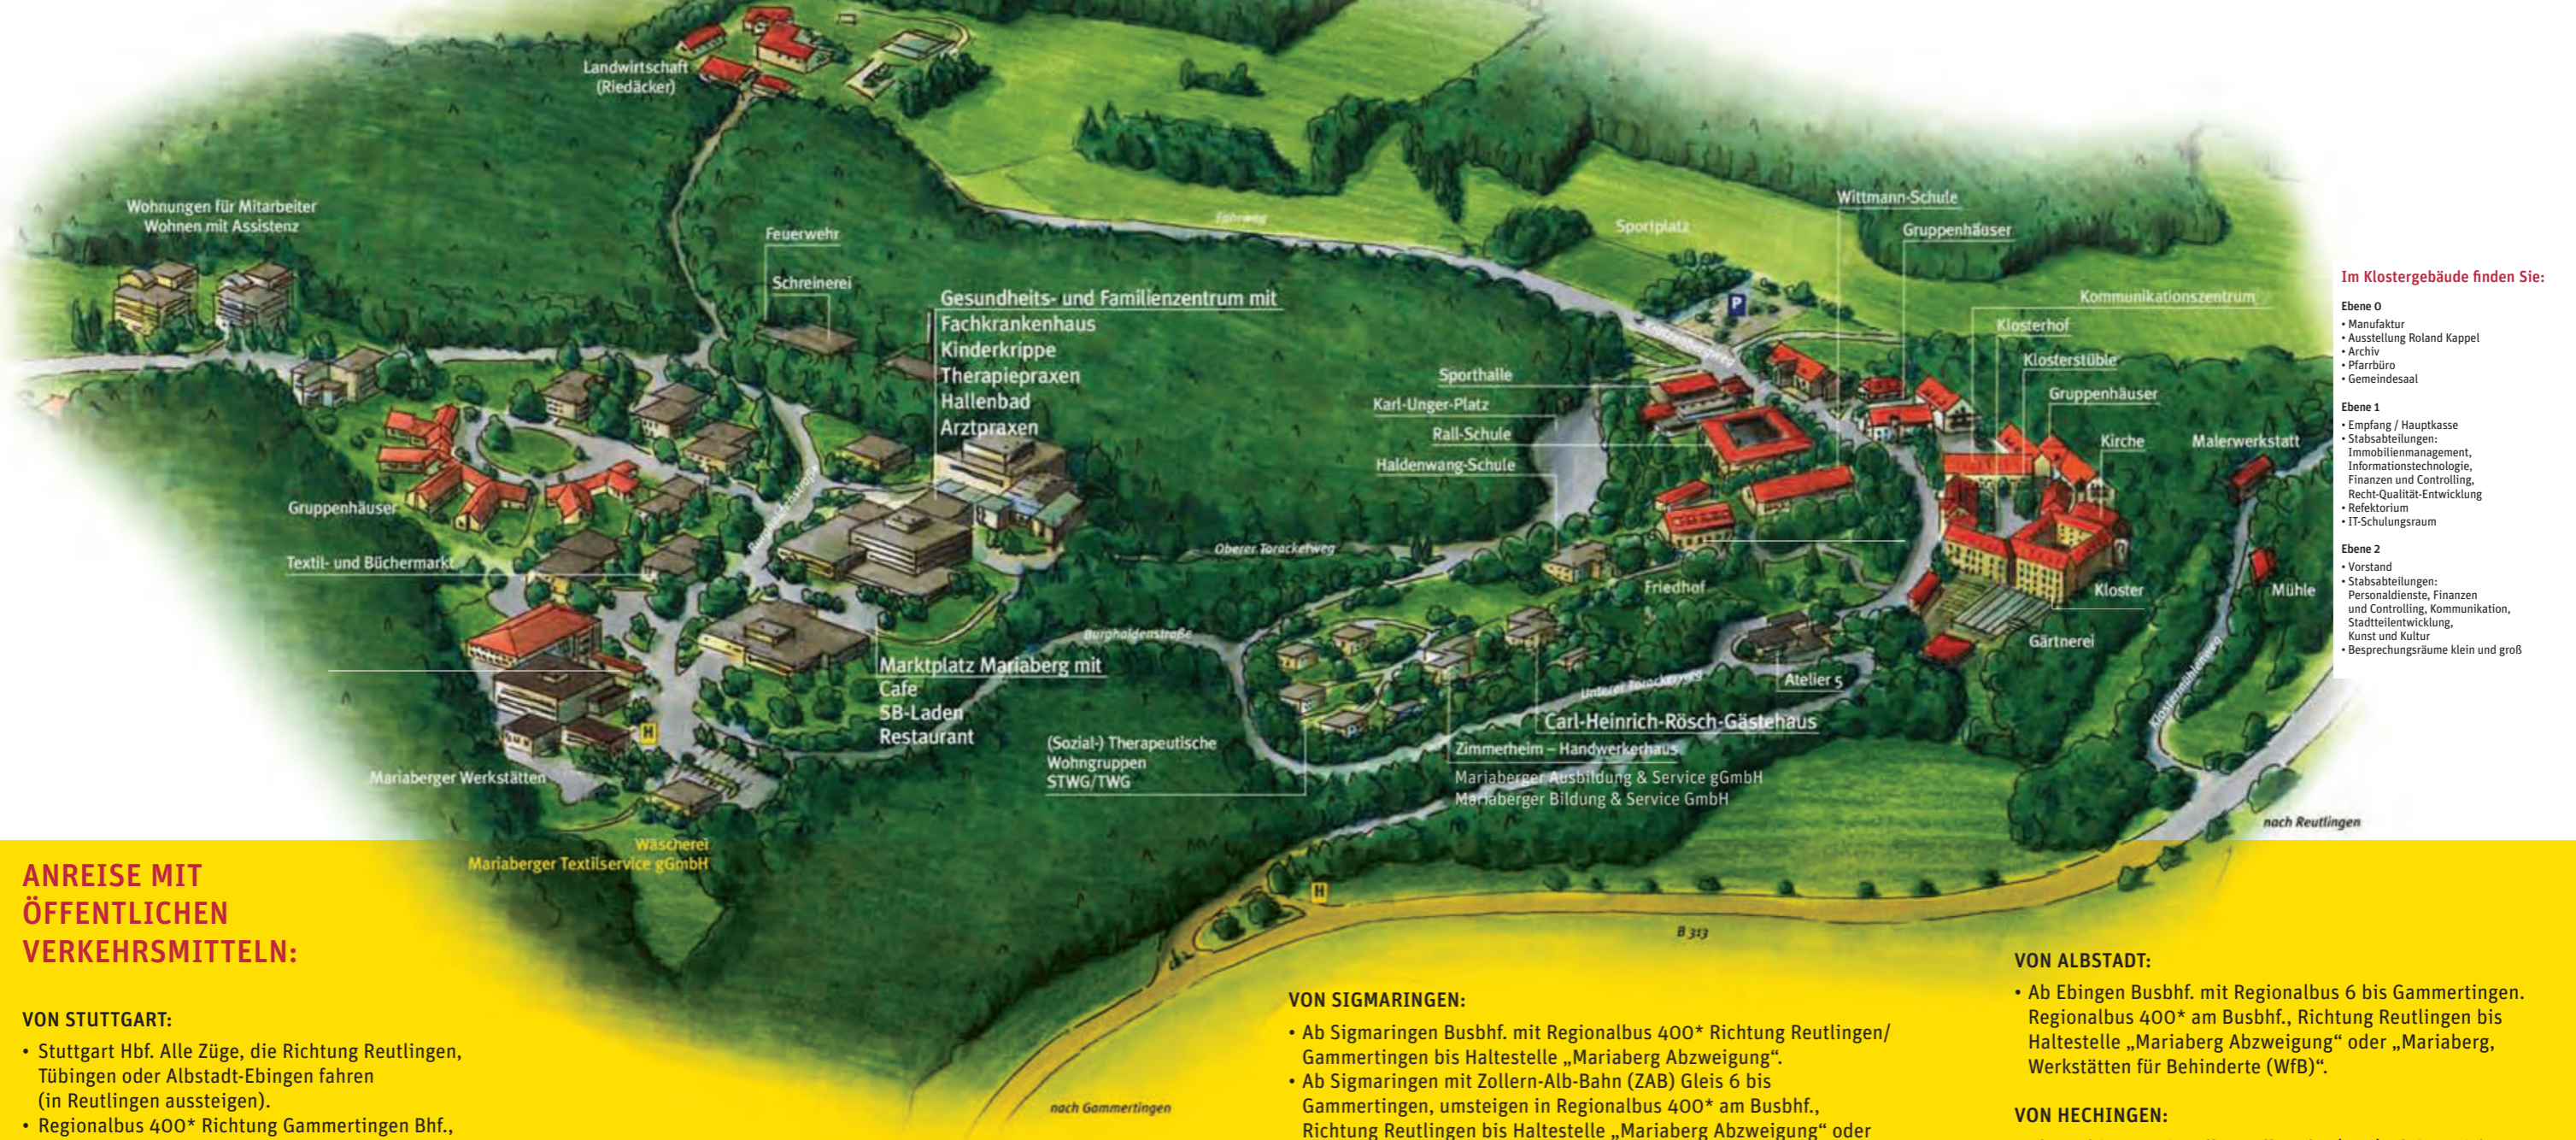

Im Klostergebäude finden Sie:

1. **Ebene 0**
2. Manufaktur
   - Ausstellung Roland Kappel
   - Archiv
   - Pfarrbüro
   - Gemeindesaal
3. **Ebene 1**
4. Empfang / Hauptkasse
   - Stabsabteilungen: Immobilienmanagement, Informationstechnologie, Finanzen und Controlling, Recht-Qualität-Entwicklung
   - Refektorium
   - IT-Schulungsraum
5. **Ebene 2**
6. Vorstand
   - Stabsabteilungen: Personaldienste, Finanzen und Controlling, Kommunikation, Stadtteilentwicklung, Kunst und Kultur
   - Besprechungsräume klein und groß

ANREISE MIT ÖFFENTLICHEN VERKEHRSMITTELN:

VON STUTT GART:

- Stuttgart Hbf. Alle Züge, die Richtung Reutlingen, Tübingen oder Albstadt-Ebingen fahren (in Reutlingen aussteigen).
- Regionalbus 400* Richtung Gammertingen Bhf., Abfahrt am Busbhf. Reutlingen bis Haltestelle „Marienberg Abzweigung“.

VON REUTLINGEN:

- Reutlingen Busbhf. mit Regionalbus 400* am Busbhf., Richtung Reutlingen bis Haltestelle „Marienberg Abzweigung“ oder „Marienberg, Werkstätten für Behinderte (WfB)“.

VON SIGMARINGEN:

- Ab Sigmaringen Busbhf. mit Regionalbus 400* Richtung Reutlingen/Gammertingen bis Haltestelle „Marienberg Abzweigung“.
- Ab Sigmaringen mit Zollern-Alb-Bahn (ZAB) Gleis 6 bis Gammertingen, umsteigen in Regionalbus 400* am Busbhf., Richtung Reutlingen bis Haltestelle „Marienberg Abzweigung“ oder „Marienberg, Werkstätten für Behinderte (WfB)“.

VON ALBSTADT:

- Ab Ebingen Busbhf. mit Regionalbus 6 bis Gammertingen. Regionalbus 400* am Busbhf., Richtung Reutlingen bis Haltestelle „Marienberg Abzweigung“ oder „Marienberg, Werkstätten für Behinderte (WfB)“.

VON HECHINGEN:

- Ab Hechingen mit Zollern-Alb-Bahn (ZAB) Gleis 3 Richtung Sigmaringen bis Gammertingen. Weiter im Regionalbus 400* am Busbhf., Richtung Reutlingen bis Haltestelle „Marienberg Abzweigung“ o. „Marienberg, Werkstätten für Behinderte (WfB)“.

* Hohenzollerische Landesbahn