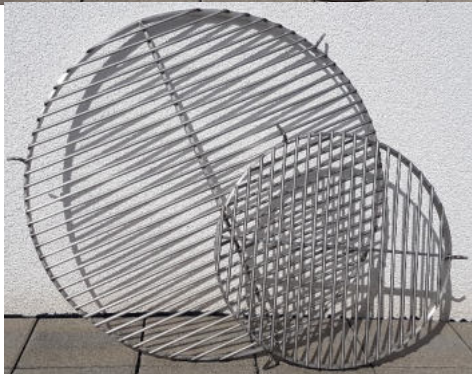

Verschiedene Roste
und Bleche zum
Grillen, zum Braten,
oder zum Warmhalten
aus Stahl oder
Edelstahl

Stufenlose Höhenverstellung

Schnell aufbaubar

Stabile und leichtgängige Umlenkrolle

Deckel für Feuerschale,
Schutz vor Niederschlag oder
Funkenflug

Bleche und Röste aus Stahl oder
Edelstahl, zum Braten oder
Warmhalten,
groß 60 cm, klein 40 cm

Geländer und Handläufe

Geländer und Handläufe

Geländer und Handläufe

Geländer und Handläufe

Fenstergitter/ Barrierefreie Rollstuhlrampe/ Jalousienkonstruktion