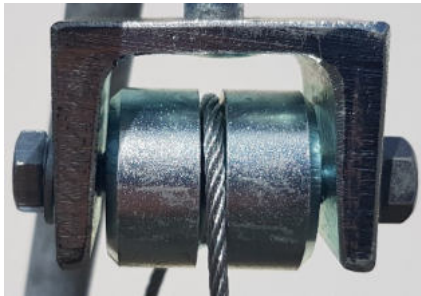

Verschiedene Roste
und Bleche zum
Grillen, zum Braten,
oder zum Warmhalten
aus Stahl oder
Edelstahl

Stufenlose Höhenverstellung

Schnell aufbaubar

Stabile und leichtgängige Umlenkrolle

Deckel für Feuerschale,
Schutz vor Niederschlag oder
Funkenflug

Bleche und Röste aus Stahl oder
Edelstahl, zum Braten oder
Warmhalten,
groß 60 cm, klein 40 cm

Geländer und Handläufe

Geländer und Handläufe

Geländer und Handläufe

Geländer und Handläufe

Fenstergitter/ Barrierefreie Rollstuhlrampe/ Jalousienkonstruktion