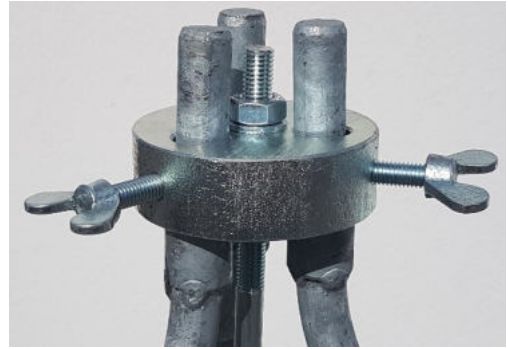

Die Grillsaison ist eröffnet!

Dreibeingrille in verschiedenen Varianten und verschiedenem Zubehör

Höhe des Dreibein
ca. 190 cm,
feuerverzinkt

Feuerschale
ca. 70 cm Durchm.

Deckel Feuerschale
feuerverzinkt

Verschiedene Roste
und Bleche zum
Grillen, zum Braten,
oder zum Warmhalten
aus Stahl oder
Edelstahl

Stufenlose Höhenverstellung

Schnell aufbaubar

Stabile und leichtgängige Umlenkrolle

Deckel für Feuerschale,
Schutz vor Niederschlag oder
Funkenflug

Bleche und Röste aus Stahl oder
Edelstahl, zum Braten oder
Warmhalten,
groß 60 cm, klein 40 cm

Geländer und Handläufe

Geländer und Handläufe

Geländer und Handläufe

Geländer und Handläufe

Fenstergitter/ Barrierefreie Rollstuhlrampe/ Jalousienkonstruktion