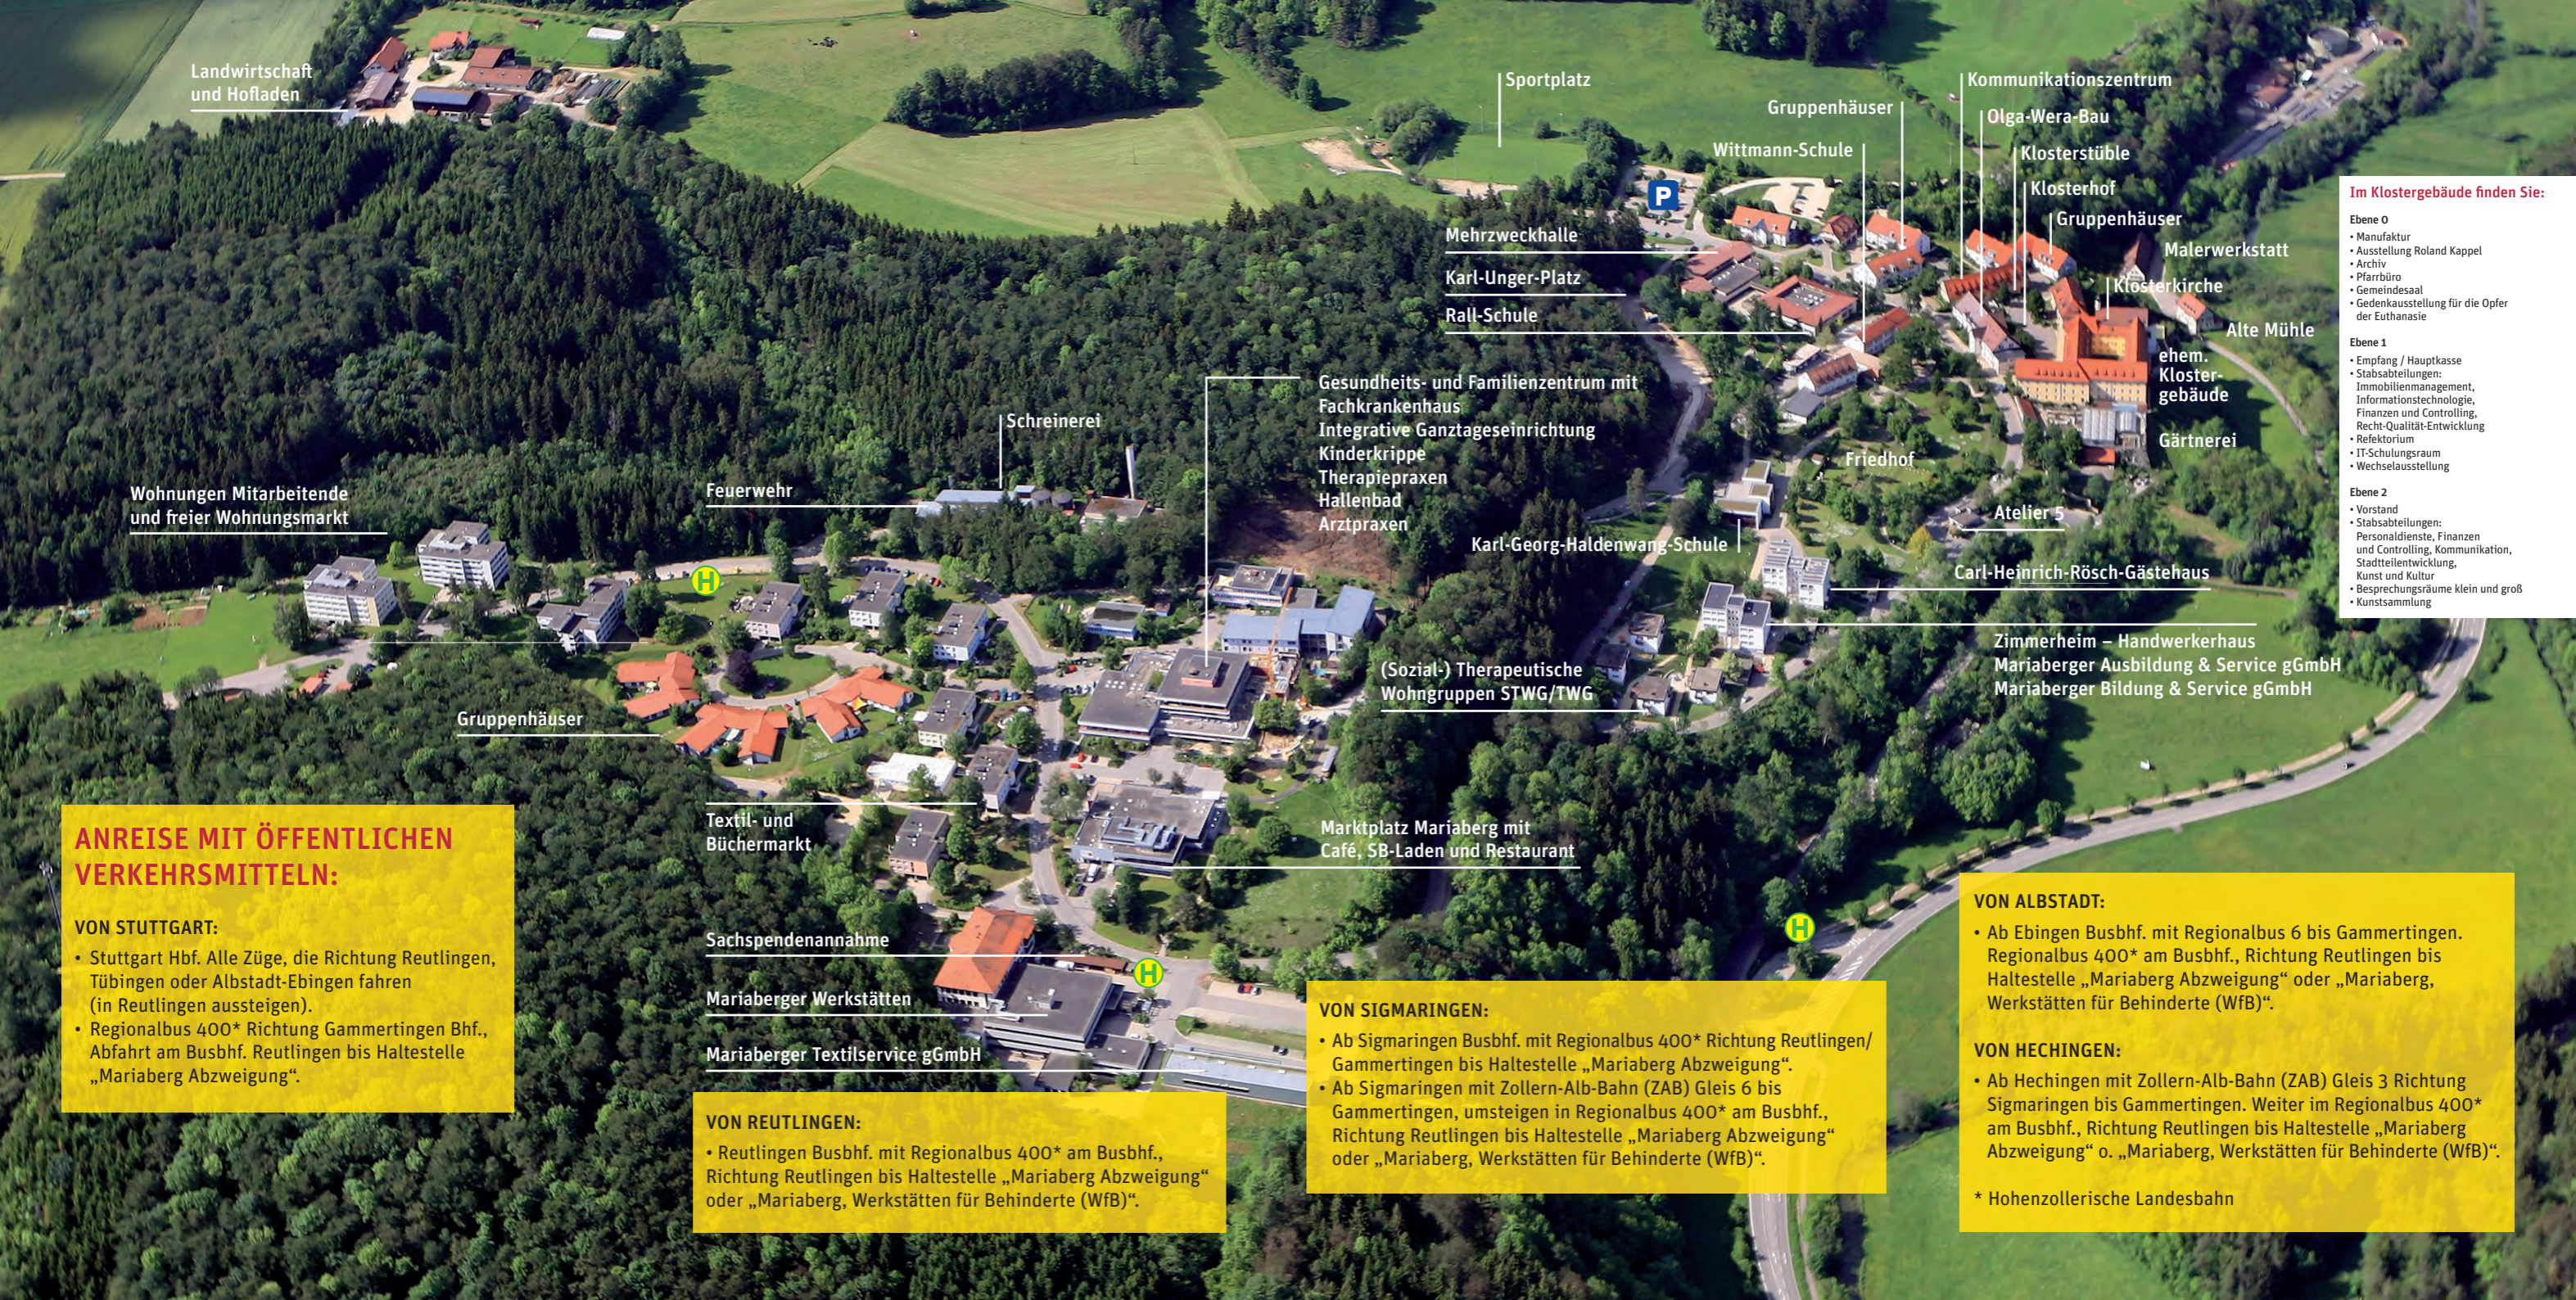

#### ANREISE PER PKW, VON ULM:

- In Ulm auf B 311 Richtung Ehingen.
- Bei Obermarchtal auf L271 Richtung Zwiefalten.
- Weiter auf B312 und L 275 Richtung Gammertingen.
- Anschließend auf B 313 Richtung Reutlingen.
- Nach Gammertingen Abzweigung Mariaberg.

#### ANREISE PER PKW, VON VILLINGEN-SCHWENNINGEN:

- Bei Villingen-Schwenningen auf B 27 Richtung Balingen.
- Bei Dotternhausen Abzweigung Weilstetten.
- Nach Weilstetten auf B 463 Richtung Ebingen.
- In Ebingen Richtung Gammertingen.
- In Gammertingen auf B 313 Richtung Reutlingen.
- Nach Gammertingen Abzweigung Mariaberg.

#### ANREISE PER PKW, VON STUTTART:

- In Stuttgart auf B 27 Richtung Reutlingen (Ausfahrt Nord).
- Weiter auf B 464 nach Reutlingen.
- In Reutlingen auf B 312 Richtung Riedlingen.
- Abzweigung B 313 Richtung Sigmaringen.
- Abzweigung Mariaberg.

#### ANREISE PER PKW, VON TÜBINGEN/REUTLINGEN:

- In Tübingen auf B 28 Richtung Reutlingen.
- In Reutlingen auf B 312 Richtung Riedlingen.
- Abzweigung B 313 Richtung Sigmaringen
- Abzweigung Mariaberg.